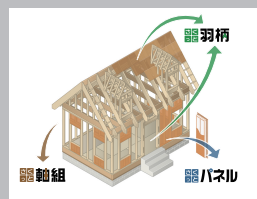

Only One
2

ツープライフォー住宅構造設計システム
さくっと 2x4

設計現場と生産現場のふたつの現場へのこだわりで業務効率アップに貢献!
自社運用に合わせた様々なアプリ設定が可能、もちろん専用アプリの構築も可能。

Only One
3

木造合理化工法支援システム
さくっと 木造 シリーズ **軸組** **羽柄** **パネル**

木造軸組み住宅の生産設計支援するパッケージソフト!
導入後、パネル、羽柄材など、用途に合わせた自社専用アプリの構築が可能。